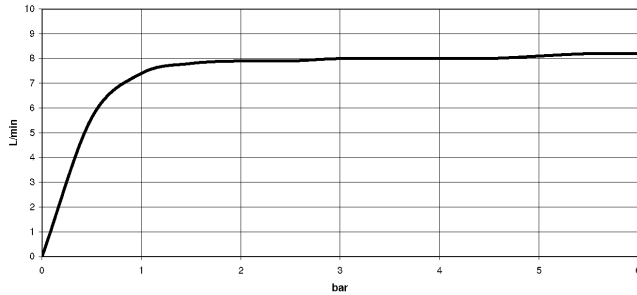

LOT Miscelatore monocomando a due fori con piastra di copertura con gruppo  
doccetta lavello - Dark Platinum spazzolato

---

LOT

ST 110 103 9680

**Diagramma di portata**

**Certificati**

GDV\_0400283.

WRAS\_1909073.