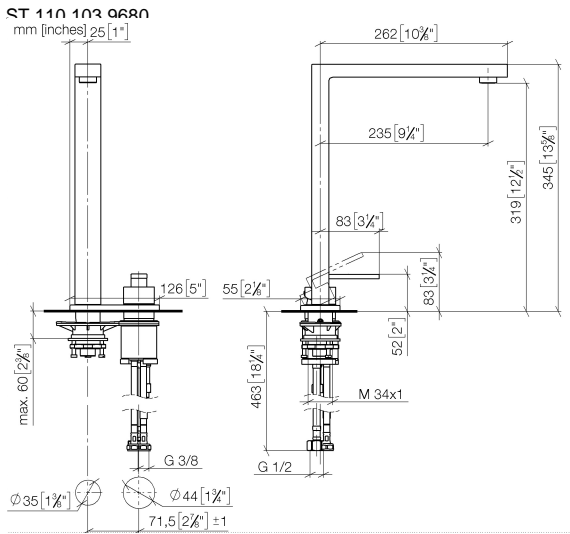

Diagramma di portata

Certificati

GDV_0400283.

WRAS_1909073.

LGA_18887.

ETA_18986.