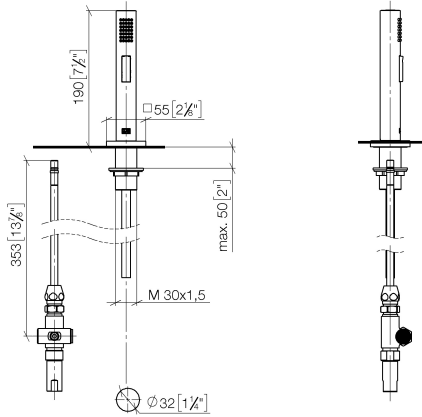

---

LOT

ST 110 103 9680

**LOT Miscelatore monocomando a due fori con piastra di copertura con gruppo  
doccetta lavello - Dark Platinum spazzolato**

LOT

ST 110 103 9680

- con rosetta quadrata
- Getto a doccia
- deviatore automatico bocca/doccetta
- altezza rubinetteria 189 mm
- diametro foro doccetta lavello 32mm
- Flessibile doccetta trecciato 1500mm
- testina doccetta con sistema anticalcare
- senza piombo

ST 110 103 9680  
mm [inches]

**Diagramma di portata**

**Certificati**

Belgaqua\_21-027- 27\_3. LGA\_29572. IAPMO\_6397. LGA\_38645.

ST 110 103 9680  
Parts for other  
finishes can be found  
here: Cromato

**Elenco delle parti di ricambio**

N.	Codice articolo	Denominazione	Quantità necessaria	Tempo di produzione
1	04 24 02 046 01-07	tubo	1	10
2	90 23 30 040 00-99	giunto a vite	1	30
3	90 24 03 168 00 90	ugello	1	2
4	90 14 20 002 00 90	guarnizione	1	2
5	90 17 09 046 10 90	deviatore	1	2
6	09 24 04 112 10 90	ugello	1	2
7	90 14 10 033 00 90	guarnizione	1	2
8	90 21 10 031 10 90	deviatore	1	2
9	04 21 02 006 00 92	calotta	1	2
10	09 23 01 039 90	setaccio	2	2
11	90 24 03 241 00 90	ugello	1	2
12	90 14 20 019 00 90	guarnizione	1	2
13	04 23 10 032 46 90	set di fissaggio	1	2
14	09 30 01 090-07	bussola	1	30
15	09 27 78 011-99	rosetta	1	30
16	90 18 40 085 00 90	bussola	1	2
17	90 30 02 062 00-99	flessibile	1	30
18	04 12 11 158 00-99	doccia	1	30