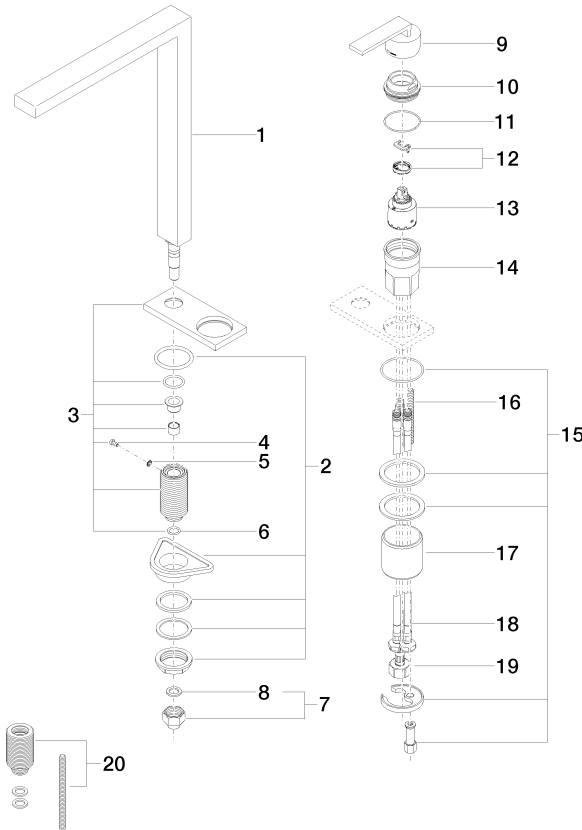

**Elenco delle parti di ricambio**

N.	Codice articolo	Denominazione	Quantità necessaria	Tempo di produzione
1	04 24 02 046 01-07	tubo	1	10
2	90 23 30 040 00-99	giunto a vite	1	30
3	90 24 03 168 00 90	ugello	1	2
4	90 14 20 002 00 90	guarnizione	1	2
5	90 17 09 046 10 90	deviatore	1	2
6	09 24 04 112 10 90	ugello	1	2
7	90 14 10 033 00 90	guarnizione	1	2
8	90 21 10 031 10 90	deviatore	1	2
9	04 21 02 006 00 92	calotta	1	2
10	09 23 01 039 90	setaccio	2	2
11	90 24 03 241 00 90	ugello	1	2
12	90 14 20 019 00 90	guarnizione	1	2
13	04 23 10 032 46 90	set di fissaggio	1	2
14	09 30 01 090-07	bussola	1	30
15	09 27 78 011-99	rosetta	1	30
16	90 18 40 085 00 90	bussola	1	2
17	90 30 02 062 00-99	flessibile	1	30
18	04 12 11 158 00-99	doccia	1	30

LOT Miscelatore monocomando a due fori con piastra di copertura con gruppo  
doccetta lavello - Dark Platinum spazzolato

---

LOT

ST 110 103 9680

**Diagramma di portata**

**Certificati**

GDV\_0400283.

WRAS\_1909073.

LGA\_18887.

ETA\_18986.

ST 110 103 9680  
Parts for other  
finishes can be found  
here: Cromato

**Elenco delle parti di ricambio**

N.	Codice articolo	Denominazione	Quantità necessaria	Tempo di produzione
1	90 11 06 188 06-99	bocca di erogazione	1	30
2	04 23 10 044 01 90	set di fissaggio	1	2
3	90 27 78 024 00-99	rosetta	1	30
4	09 30 30 057 90	vite	1	2
5	09 30 11 028 90	rondella	1	2
6	90 14 10 077 00 90	guarnizione	1	2
7	04 24 04 166 10 90	ugello	1	2
8	90 14 20 002 00 90	guarnizione	1	2
9	90 20 78 040 00-99	manopola	1	30
10	09 24 04 142-99	dado	1	30
11	09 14 10 037 90	guarnizione	1	2
12	90 28 10 148 00 90	accessori	1	2
13	90 15 05 061 00 90	cartuccia	1	60
14	09 30 01 100 10 90	bussola	1	2
15	04 30 11 038 02 90	set di fissaggio	1	2
16	09 31 11 011 90	perno	1	2
17	09 18 40 079 90	bussola	1	2
18	04 30 04 104 00 90	flessibile	2	2
19	04 30 04 019 00 90	flessibile	1	2
20	12 802 970 90	Set di prolunga -	1	60