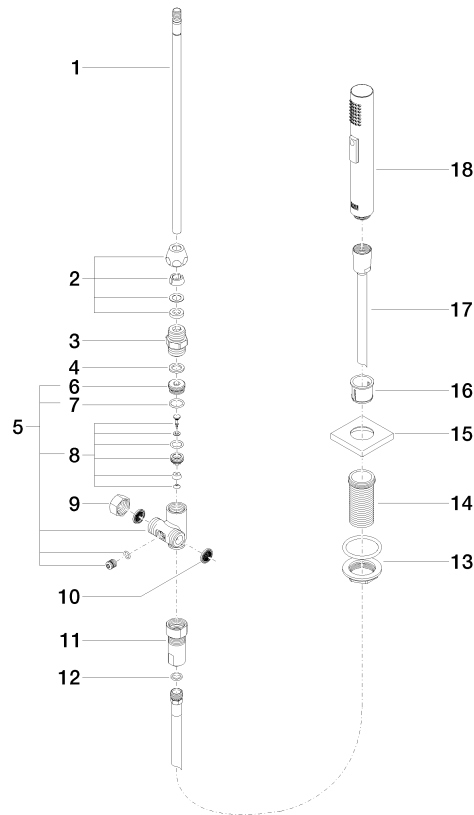

---

LOT

ST 110 103 9680

**LOT Miscelatore monocomando a due fori con piastra di copertura con gruppo  
doccetta lavello - Dark Platinum spazzolato**

LOT

ST 110 103 9680

- con rosetta quadrata
- Getto a doccia
- deviatore automatico bocca/doccetta
- altezza rubinetteria 189 mm
- diametro foro doccetta lavello 32mm
- Flessibile doccetta trecciato 1500mm
- testina doccetta con sistema anticalcare
- senza piombo

ST 110 103 9680  
mm [inches]

**Diagramma di portata**

**Certificati**

Belgaqua\_21-027- 27\_3. LGA\_29572. IAPMO\_6397. LGA\_38645.

ST 110 103 9680  
Parts for other  
finishes can be found  
here: Cromato

**Elenco delle parti di ricambio**

N.	Codice articolo	Denominazione	Quantità necessaria	Tempo di produzione
1	04 24 02 046 01-07	tubo	1	10
2	90 23 30 040 00-99	giunto a vite	1	30
3	90 24 03 168 00 90	ugello	1	2
4	90 14 20 002 00 90	guarnizione	1	2
5	90 17 09 046 10 90	deviatore	1	2
6	09 24 04 112 10 90	ugello	1	2
7	90 14 10 033 00 90	guarnizione	1	2
8	90 21 10 031 10 90	deviatore	1	2
9	04 21 02 006 00 92	calotta	1	2
10	09 23 01 039 90	setaccio	2	2
11	90 24 03 241 00 90	ugello	1	2
12	90 14 20 019 00 90	guarnizione	1	2
13	04 23 10 032 46 90	set di fissaggio	1	2
14	09 30 01 090-07	bussola	1	30
15	09 27 78 011-99	rosetta	1	30
16	90 18 40 085 00 90	bussola	1	2
17	90 30 02 062 00-99	flessibile	1	30
18	04 12 11 158 00-99	doccia	1	30