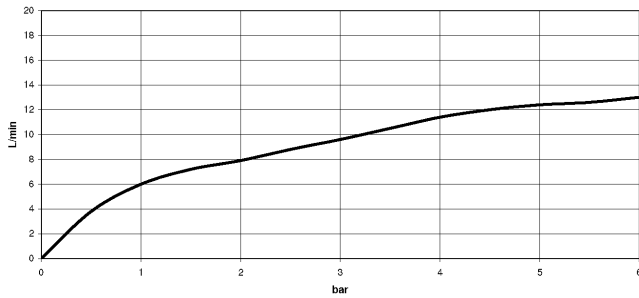

ST 110 103 9680  
mm [inches]

**Diagramma di portata**

**Certificati**

Belgaqua\_21-027- 27\_3. LGA\_29572. IAPMO\_6397. LGA\_38645.

ST 110 103 9680  
Parts for other  
finishes can be found  
here: Cromato